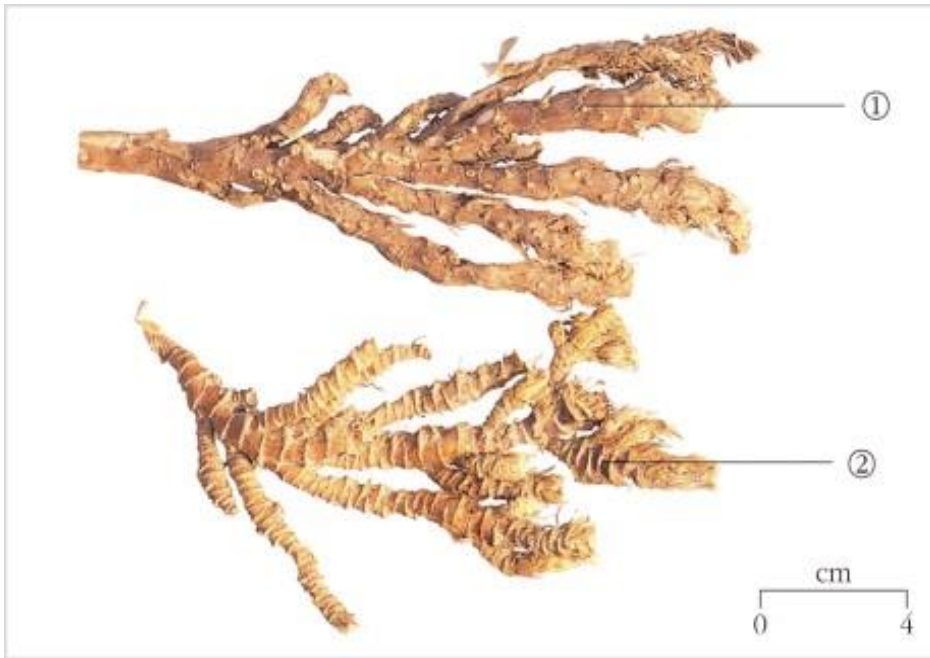

# 석창포 (Acori Graminei Rhizoma)

- 천남성과 (Araceae)
- 석창포 (*Acorus gramineus*)의 뿌리줄기

# 석창포 (Acori Graminei Rhizoma)

사진 출처: 한약재 감별도감

- 성상 : 뿌리줄기로 납작한 끈 모양, 바깥면은 연한 황갈색, 마디가 많음
- 주성분 :  $\beta$ -asarone
- 효능 : 개규화담, 화습화위
- 처방 : 석창포환, 창포사심탕 등